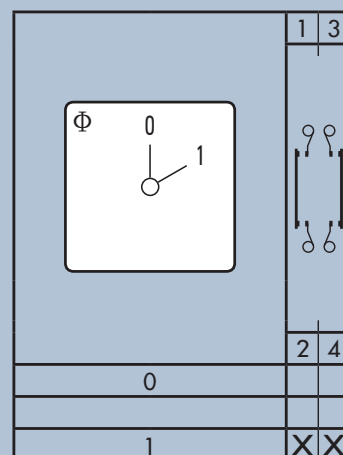

Datablad CA10 A201 - 600 E

Thiim A/S
Transformervej 31
2860 Søborg
Danmark

CVR/VAT
DK34649510

Tel.: +45 44 85 80 00
Fax: +45 44 85 80 05

www.thiim.com
e-mail: thiim@thiim.com